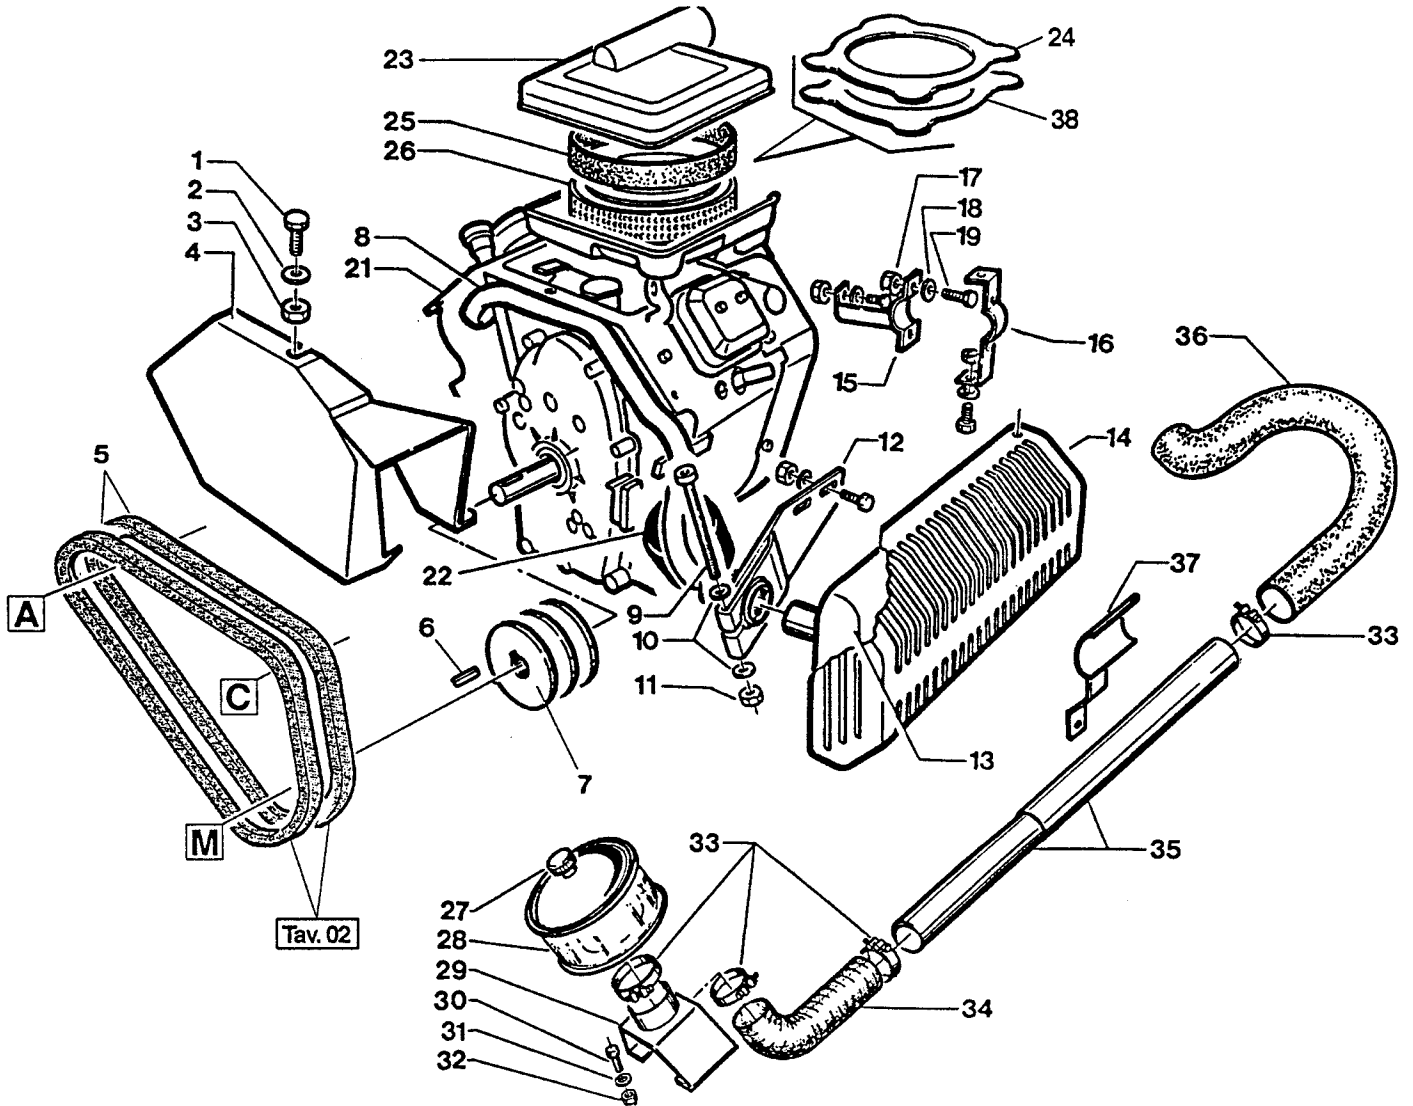

REF.	LEG.	CODE	Q.TY
1		00.92.03.1020	4
2		00.26.02.0040	4
3		00.68.02.0030	4
4		01.50N00.0680	1
5		00.17.01.0020	2
6		00.43.00.0130	1
7		00.61.00.0150	1
8		01.50.00.0561	1
9		00.92.05.0200	1
10		00.68.01.0030	2
11		00.26.02.0060	1
12		01.50.00.0550	1
13		00.46.00.0010	1

REF.	LEG.	CODE	Q.TY
14		01.50.00.1290	1
15		01.50.00.1300	1
16		01.50.00.1320	1
17		00.26.02.0060	5
18		00.68.01.0030	5
19		00.92.05.1100	4
21		00.54.00.0010	1
22		00.32.01.0010	1
23		01.50.00.2671	1
24		01.50Z00.2690	1
25		00.32.01.0020	1
26		00.32.01.0040	1
27		00.45.01.0020	1

REF.	LEG.	CODE	Q.TY
28		01.50.00.1961	1
29		01.50N00.1960	1
30		00.92.03.1070	4
31		00.68.01.0020	4
32		00.26.04.0040	4
33		00.29.04.0140	1
34		00.07.07.0030	1
35		01.50.00.2660	1
36		00.07.07.0050	1
37		01.50.00.2680	1
38		00.07.01.0090	1