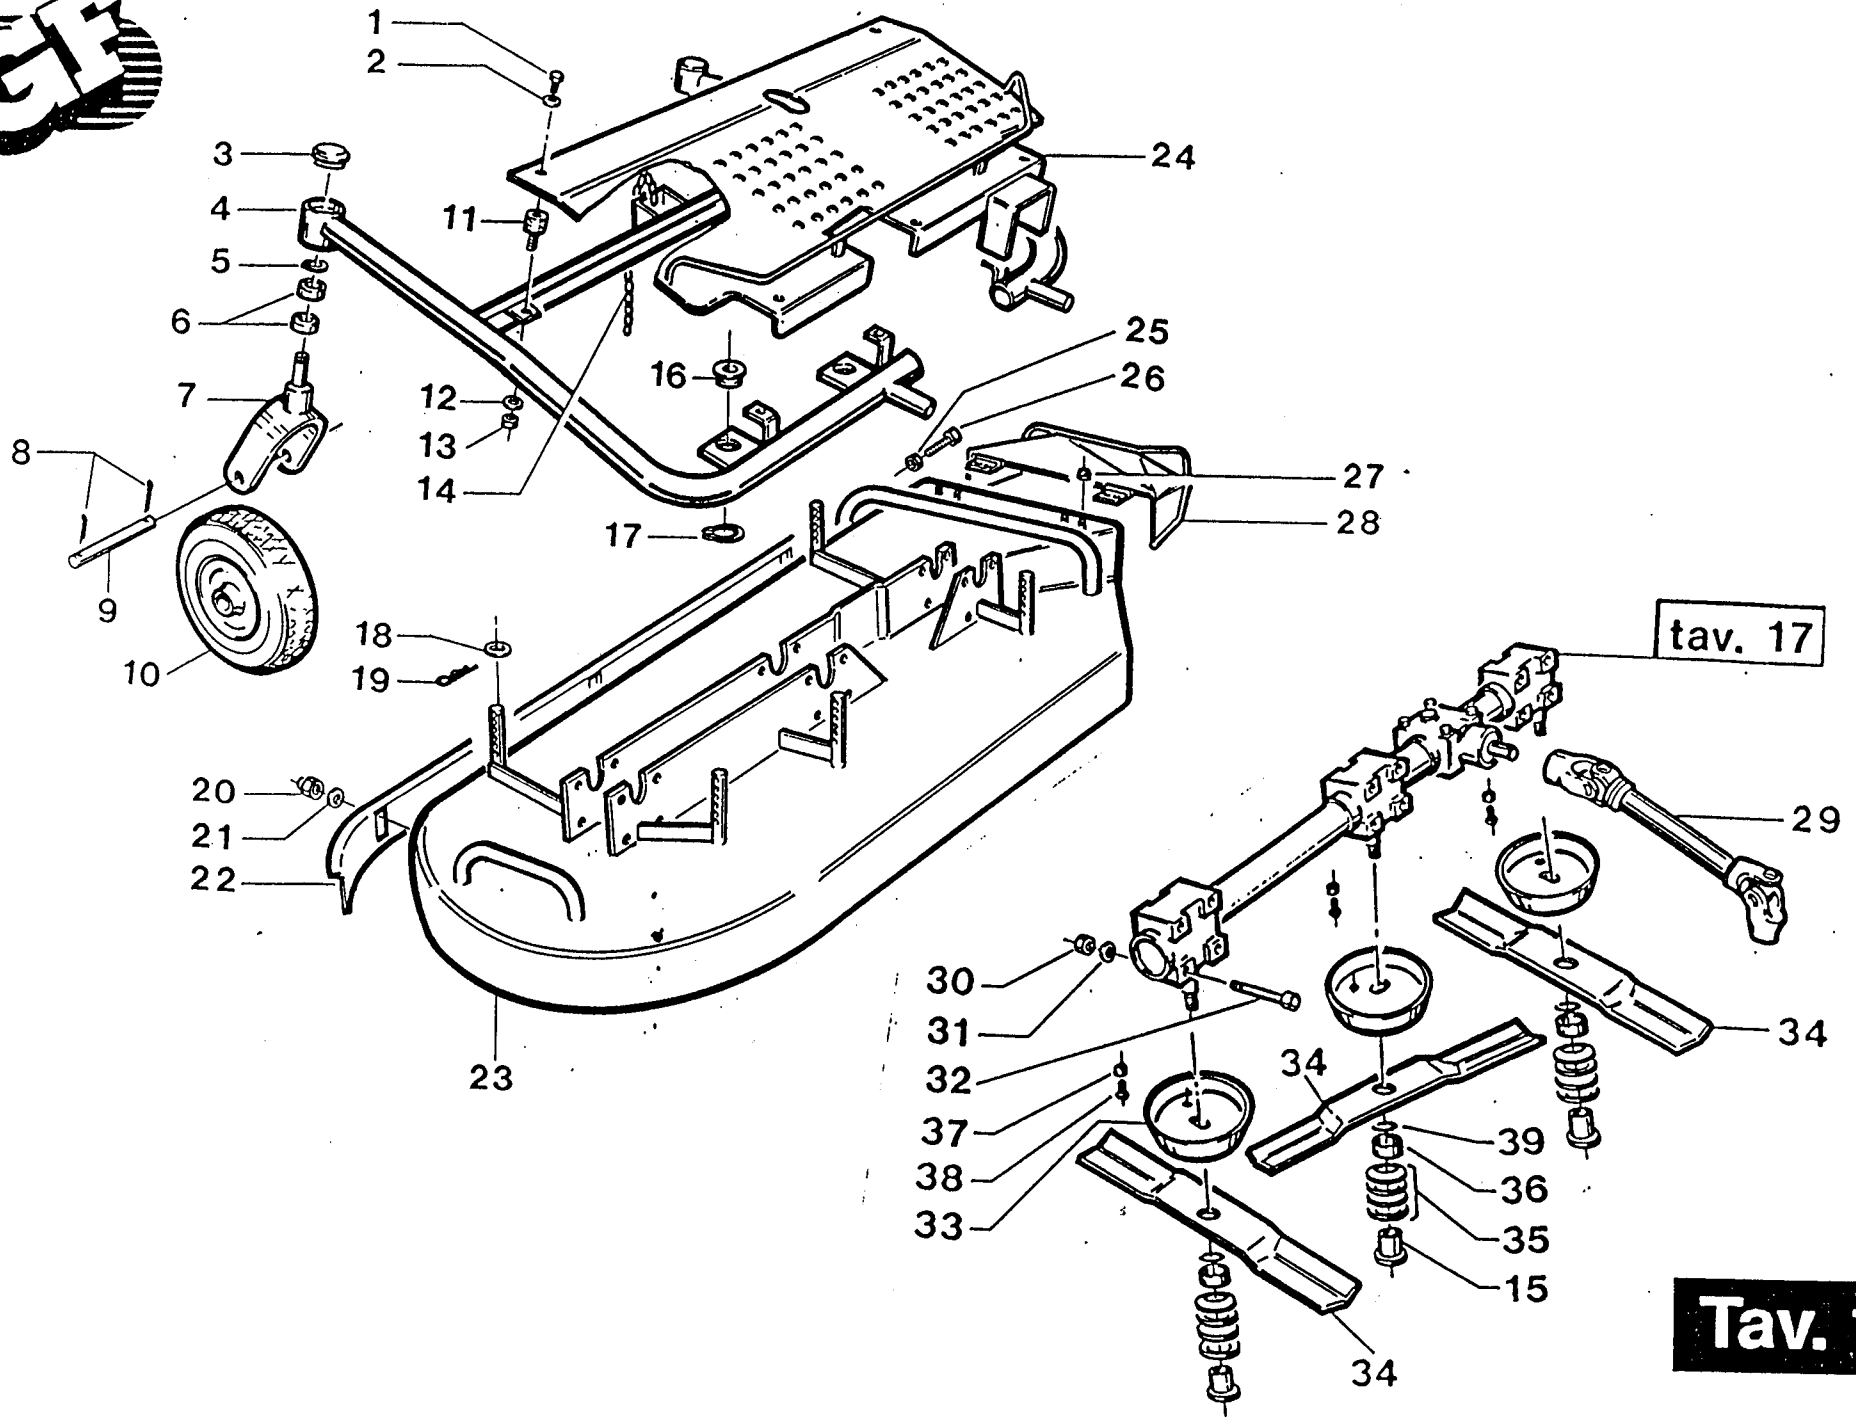

tav. 17

Tav. 18

Gianni Ferrari S.r.l.

Via Vespucci 53 - Zona Ind. Ranaro
42046 Reggio (RE) ITALY
Tel 0522-973697 Fax 0522-973707

Valido - Effective - Valable :

1/10/1995

LISTINO RICAMBI - SPAREPARTS PRICELIST - TARIF PIECES DETACHEES

Tav	Ref	Cod.	Qty	Descrizione	Description	Description
		480 - 600 - 700		RASAERBA 140L	DECK 140L	TONDEUSE 140L
18	1	00.92.05.1070	5	vite	cap screw	vis
18	2	00.68.01.0030	5	rondella	washer	rondelle
18	3	00.07.06.0010	2	coperchiella	retainer	chape
18	4	01.50.00.1222	1	carrello	carrier	charriot
18	5	00.03.00.0160	2	anello elast.	circlip	clip
18	6	00.22.00.0210	4	cuscinetto	bearing	roulement
18	7	01.50.00.1241	2	forcella	fork	fourche
18	8	00.18.04.0065	4	copiglia	cotter pin	goupille
18	9	01.50.00.0800	2	perno	axle	essieu
18	10	W	2	ruota	wheel	roue
18	11	00.74.03.0060	5	antivibrante	silent block	antivibrant
18	12	00.68.01.0030	5	rondella	washer	rondelle
18	13	00.26.01.0060	5	dado	nut	ecrou
18	14	01.50.00.0830	1	catena	chain	chaine
18	15	01.40.00.0650	3	dado fil.dest.	nut rh	ecrou droit
18	16	01.50.00.1250	4	boccola pvc	bushing pvc	bague pvc
18	17	00.03.00.0260	4	anello elast.	circlip	clip
18	18	00.68.01.0070	5	rondella	washer	rondelle
18	19	00.18.00.1050	5	copiglia R	cotter pin	goupille
18	20	00.26.04.0060	3	dado	nut	ecrou
18	21	00.68.01.0030	3	rondella	washer	rondelle
18	22	01.50.00.1000	1	schermo	shield	ecran
18	23	01.50.00.1211	1	piatto	deck	plat
18	24	01.50.00.1231	1	pedana	platform	marchepied
18	25	00.26.01.0060	2	dado	nut	ecrou
18	26	00.92.05.0180	1	vite	cap screw	vis
18	27	00.26.04.0040	4	dado	nut	ecrou
18	28	01.50.00.1010	1	schermo	shield	deflecteur
18	29	00.39.00.0010	1	albero card.	u.j.shaft	arbre trans.
18	30	00.26.04.0070	12	dado	nut	ecrou
18	31	00.68.01.0040	12	rondella	washer	rondelle
18	32	00.90.07.0240	12	vite	cap screw	vis
18	33	01.50.00.0692	3	disco	guard	coupe
18	34	01.33.00.0030	3	lama	blade	couteau
18	35	00.48.00.0230	12	molla a tazza	disc spring	ressort a dis.
18	36	01.40.00.0790	3	distanziale	spacer	entretoise
18	37	00.26.04.0070	3	dado	nut	ecrou
18	38	01.40.00.0661	3	vite conica	cone screw	vis conique
18	39	00.03.20.0030	3	anello filo	ring	anneau elast.
				Var. lame rientranti	Var. articulated blades	Var. Couteaux articulés
18	15/A	00.26.04.1100	3	dado	nut	ecrou
18	33/A	01.50.00.0692	3	disco	guard	coupe
18	34/A	01.33.01.0020	6	lama	blade	couteau
18	35/A	00.68.10.0040	6	rondella	washer	rondelle
18	36/A	00.98.05.1040	6	vite	screw	vis
18	37/A	00.92.06.1060	6	vite	screw	vis
18	38/A	01.40.00.0540	3	distanziale	spacer	entretoise
18	39/A	01.50.00.2740	3	disco	guard	disque
18	40/A	00.68.01.0050	6	rondella	washer	rondelle
18	41/A	00.26.04.0080	6	dado	nut	ecrou

TAV. 18