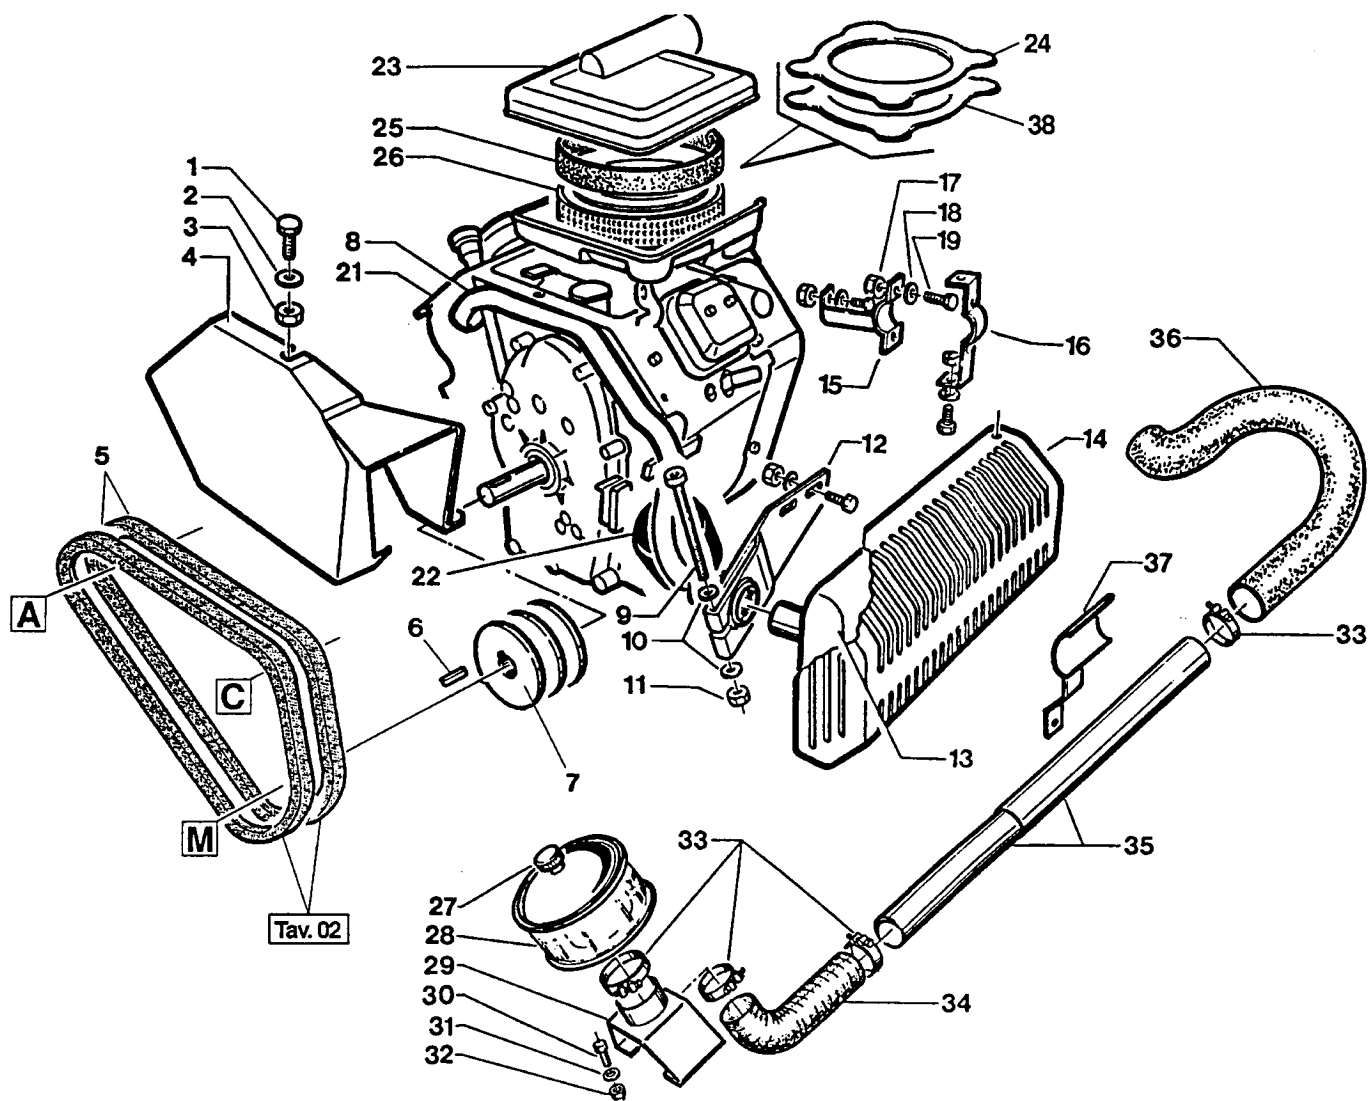

test blad

REF.	LEG.	CODE	Q.TY	REF.	LEG.	CODE	Q.TY	REF.	LEG.	CODE	Q.TY
1		00.92.03.1020	4	14		01.50.00.1290	1	28		01.50.00.1961	1
2		00.26.02.0040	4	15		01.50.00.1300	1	29		01.50N00.1960	1
3		00.68.02.0030	4	16		01.50.00.1320	1	30		00.92.03.1070	4
4		01.50N00.0680	1	17		00.26.02.0060	5	31		00.68.01.0020	4
5		00.17.01.0020	2	18		00.68.01.0030	5	32		00.26.04.0040	4
6		00.43.00.0130	1	19		00.92.05.1100	4	33		00.29.04.0140	1
7		00.61.00.0150	1	21		00.54.00.0010	1	34		00.07.07.0030	1
8		01.50.00.0561	1	22		00.32.01.0010	1	35		01.50.00.2660	1
9		00.92.05.0200	1	23		01.50.00.2671	1	36		00.07.07.0050	1
10		00.68.01.0030	2	24		01.50Z00.2690	1	37		01.50.00.2680	1
11		00.26.02.0060	1	25		00.32.01.0020	1	38		00.07.01.0090	1
12		01.50.00.0550	1	26		00.32.01.0040	1				
13		00.46.00.0010	1	27		00.45.01.0020	1