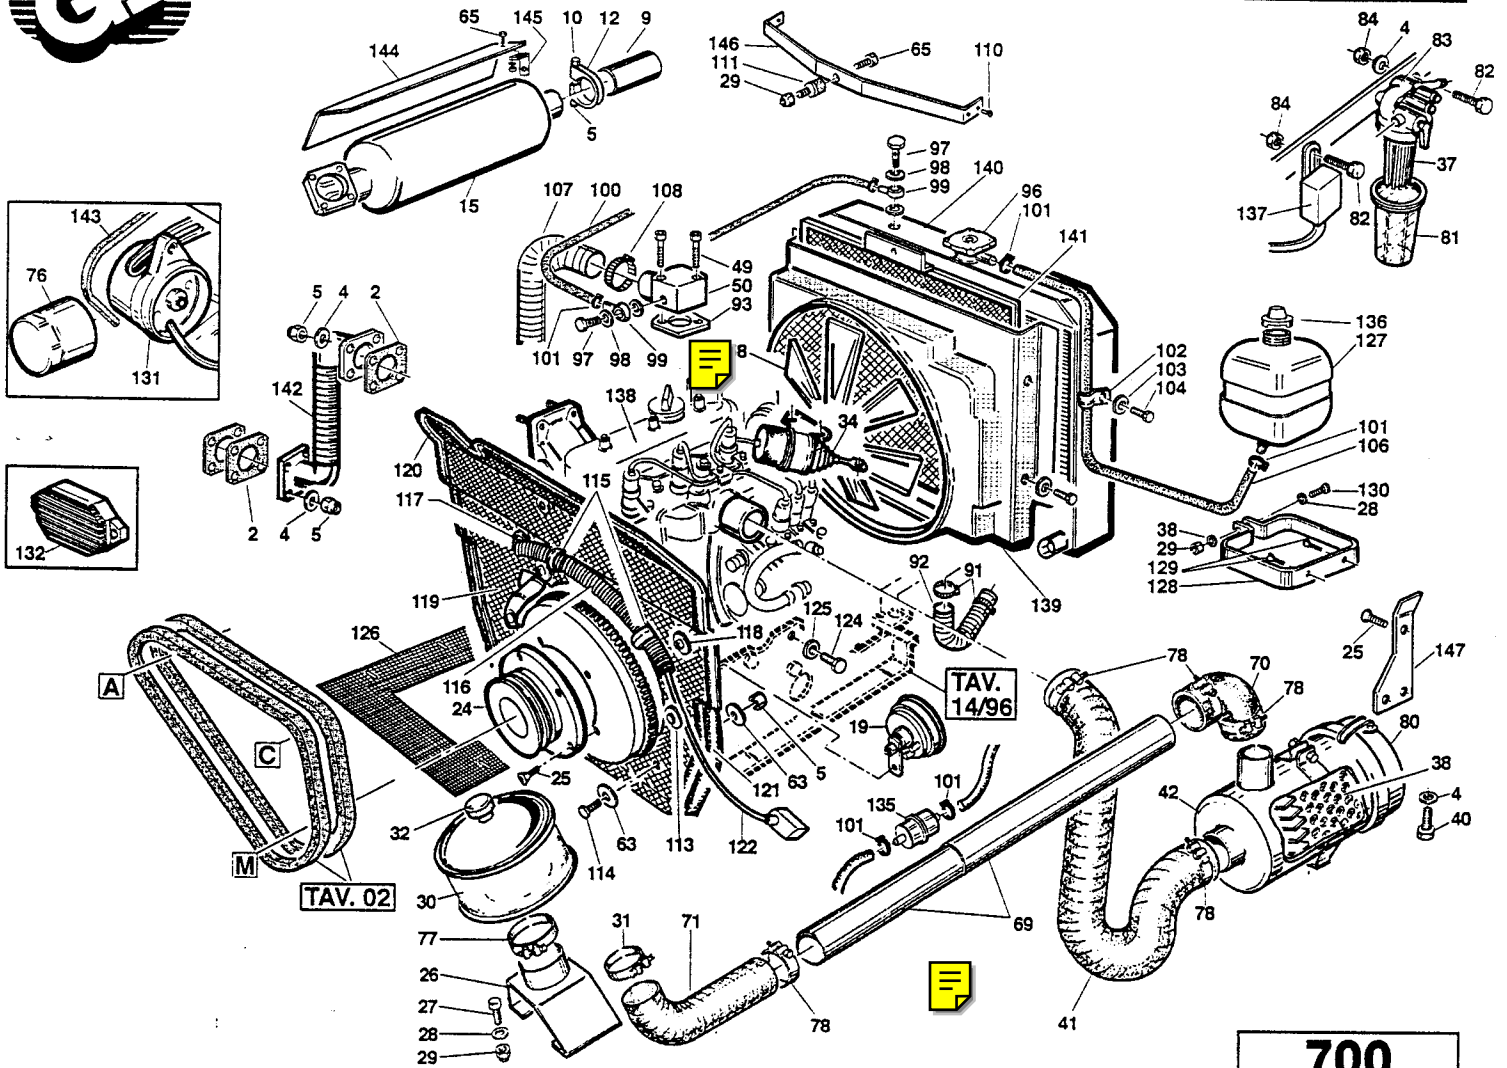

Tav. 12

700

REF.	LEG.	CODE	Q.TY
2		00.55.01.0210	1
4		00.68.01.0030	12
5		00.26.02.0060	6
9		00.89.00.0010	1
10		00.92.05.0160	1
12		00.52.01.0010	1
15		00.55.01.0140	1
19		00.40.00.0240	1
24		00.61.00.0220	1
25		00.95.05.0040	5
26		01.50N00.1960	1
27		00.92.03.1040	4
28		00.68.01.0020	10
29		00.26.04.0040	5
30		01.50.00.1961	1
31		00.29.04.0140	1
32		00.45.01.0020	1
34		00.55.01.0040	1
37		00.32.00.0010	1
38		00.32.00.0020	1
40		00.92.05.1040	2
41		00.07.07.0050	1
42		00.32.00.0030	1
49		00.90.04.0120	1
50		01.50.00.1501	1
58		00.55.01.0130	1
63		00.68.03.0040	4
65		00.92.03.1020	2
67		00.61.00.0230	1
69		01.50.00.1950	1

REF.	LEG.	CODE	Q.TY
70		00.07.07.0040	1
71		00.07.07.0030	1
76		00.32.00.0050	1
77		00.29.10.0010	1
78		00.29.10.0020	5
80		00.55.01.0190	1
81		00.55.01.0100	1
82		00.92.05.0180	1
83		00.55.01.0220	1
84		00.26.04.0060	1
91		00.55.01.0320	2
92		00.55.01.0310	1
93		00.55.01.0030	1
96		00.54.10.0023	1
97		00.41.00.0200	2
98		00.41.00.0210	4
99		00.41.00.0190	2
100		00.89.00.1000	0,70
101		00.29.02.0020	6
102		00.29.01.0080	2
103		00.68.02.0030	4
104		00.92.03.1030	4
105		00.29.00.0020	2
106		00.89.10.3000	0,50
107		00.07.07.0070	0,70
108		00.29.02.0050	2
110		00.66.06.0071	6
111		00.74.03.0070	1
113		00.92.05.0110	4
114		00.92.05.1070	4

REF.	LEG.	CODE	Q.TY
115		00.29.00.0100	2
116		00.38.00.0017	0,30
117		00.07.01.0033	1
118		00.13.03.0010	1
119		01.50Z00.2870	1
120		00.11.01.1000	1,00
121		00.11.01.2000	0,50
122		00.40.00.0280	1
124		00.92.06.3040	12
125		00.68.07.0080	12
126		01.50Z00.4090	1
127		00.75.00.0040	1
128		01.50.00.3020	1
129		00.95.04.0010	2
130		00.92.03.1090	1
131		00.55.01.0150	1
132		00.55.01.0070	1
135		00.32.00.0060	1
136		00.75.00.0041	1
137		00.55.01.0050	1
138		00.54.01.0021	1
139		00.54.10.0024	1
140		00.54.10.0030	1
141		00.54.10.0031	1
142		01.50.00.4080	1
143		00.55.01.0021	1
144		01.50N00.4010	1
145		01.50Z00.4220	1
146		01.50N00.3521	1
147		01.50Z00.4240	1