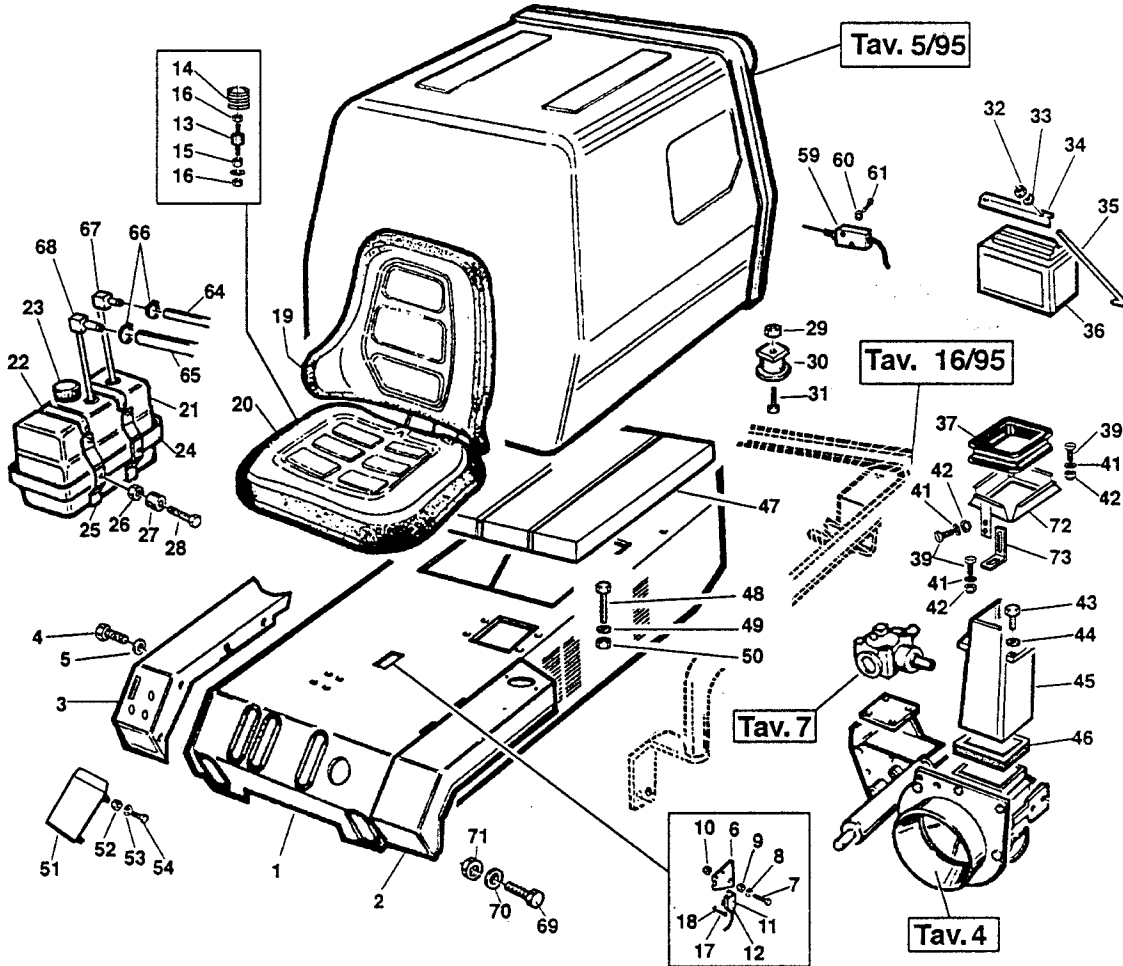

Tav.1a

480

700

900

REF.	LEG.	CODE	Q.TY	REF.	LEG.	CODE	Q.TY	REF.	LEG.	CODE	Q.TY
1	B	01.50F00.1020	1	23		00.75.00.0012	1	47		01.50F00.2510	1
2		01.50F00.1191	1	24		01.50Z00.0530	1	48		00.92.05.0060	5
3		01.50F00.1203	1	25		01.50.00.0820	2	49		00.68.02.0050	4
4		00.92.05.1040	8	26		00.26.01.0080	2	50		00.26.04.0060	4
5		00.68.02.0050	8	27		01.40.00.1120	2	51		01.50.00.1930	1
6		01.50Z00.2730	1	28		00.92.06.1090	2	52		00.26.01.0060	1
7		00.92.06.1090	1	29		00.26.04.0060	1	53		00.68.02.0050	1
8		00.68.01.0040	1	30		01.50.00.1030	1	54		00.92.05.0060	1
9		00.26.01.0080	1	31		00.95.05.0040	1	59		00.40.00.0041	1
10		00.26.02.0080	1	32		00.26.04.0040	2	60		00.26.01.0030	2
11		00.40.00.0260	1	33		00.68.01.0020	2	61		00.91.05.0100	2
12		00.40.00.0270	1	34	B	01.50.00.1070	1	62		00.73.00.0020	1
13		00.74.03.0080	4	35	B	01.50.00.1080	2	63		00.40.00.0560	1
14		00.47.00.0120	2	36		00.09.00.0010	1	66		00.29.02.0020	4
15		01.40.00.0491	2	37		00.07.02.0030	1	67		00.75.00.0015	1
16		00.26.04.0060	4	39		00.92.05.1070	3	68		00.75.00.0017	1
17		00.91.05.0070	2	41		00.68.01.0030	3	69		00.92.07.0101	2
18		00.26.04.0030	2	42		00.26.04.0060	3	70		00.68.01.0050	2
19		00.73.00.0012	1	43		00.92.03.0040	4	71		00.26.03.0090	2
20		00.73.00.0011	1	44		00.68.01.0020	4	72		01.50.00.4620	1
21		00.75.00.0010	1	45		01.50N00.1173	1	73		01.50.00.4621	1
22		01.50.00.1150	2	46		01.90.00.0550	1