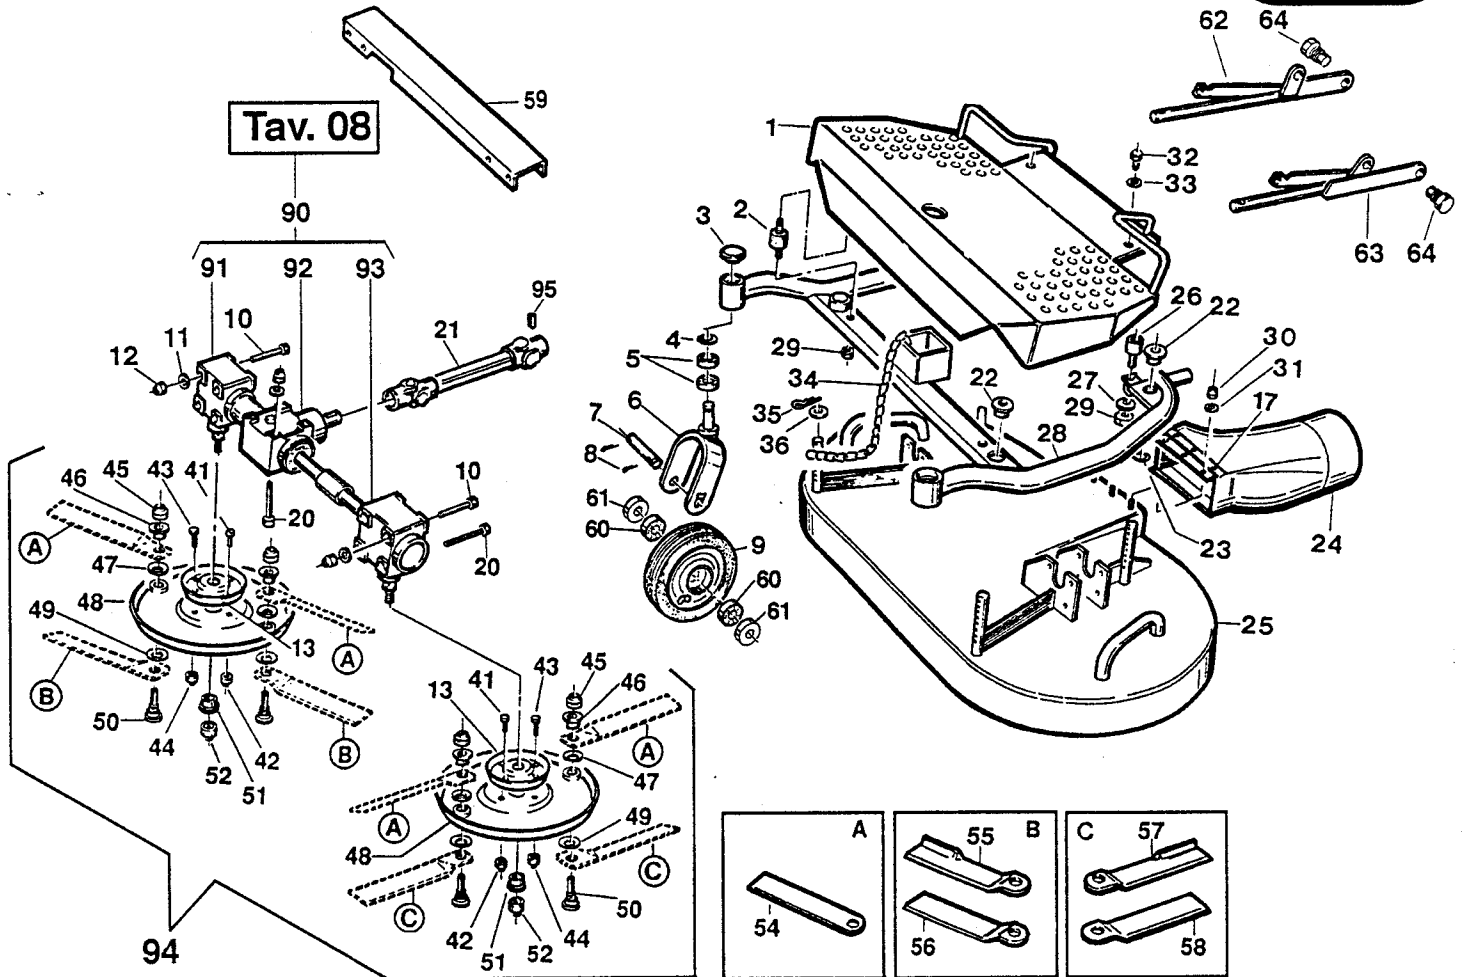

Tav. 09

480

700

900

cm. 110

REF.	LEG.	CODE	Q.TY
1		01.50F00.1230	1
2		00.74.03.0070	2
3		00.07.06.0010	2
4		00.03.00.0160	2
5		00.22.00.0210	4
6		01.50F00.1241	2
7		01.50.00.0800	2
8		00.18.04.0065	4
9		W	2
10		00.92.06.0220	8
11		00.68.01.0040	11
12		00.26.04.0070	11
13		01.50.00.0692	2
17		01.50.00.0370	1
20		00.92.06.0230	3
21		00.39.00.0010	1
22		01.50.00.1250	4
24	TB1	01.30.00.0050	1
24	TA1	01.30.00.0051	1
25		01.50F00.1210	1

REF.	LEG.	CODE	Q.TY
26		00.74.03.0070	2
27		00.68.01.0030	4
28		01.50F00.1221	1
29		00.26.01.0060	4
30		00.26.04.0040	3
31		00.68.01.0020	3
32		00.92.03.1090	2
33		00.68.01.0020	2
34		01.50.00.0830	1
35		00.18.00.1050	4
36		00.68.10.0010	4
41		00.92.05.1080	4
42		00.26.04.0070	4
43		00.92.06.1060	4
44		00.26.04.0060	4
45		00.26.04.0080	4
46		01.40.00.1010	4
47		00.48.00.0160	4
48		01.50N00.2740	2
49		00.48.00.0183	4

REF.	LEG.	CODE	Q.TY
50		01.40.00.1000	4
51		01.40.00.0540	2
52		00.26.04.1100	2
54		01.33.01.0090	4
55		01.33.01.0060	2
56		01.33.01.0080	2
57		01.33.01.0050	2
58		01.33.01.0070	2
59		01.50N00.2890	1
60		00.22.00.0210	4
61		01.30.00.0180	4
62		01.50.00.0350	1
63		01.50.00.0340	1
64		01.40.00.0610	2
90		01.90.00.0120	1
91		01.90.00.0281	1
92		01.90.00.0282	1
93		01.90.00.0284	1
94		01.90.00.0460	1
95		00.96.05.2050	1