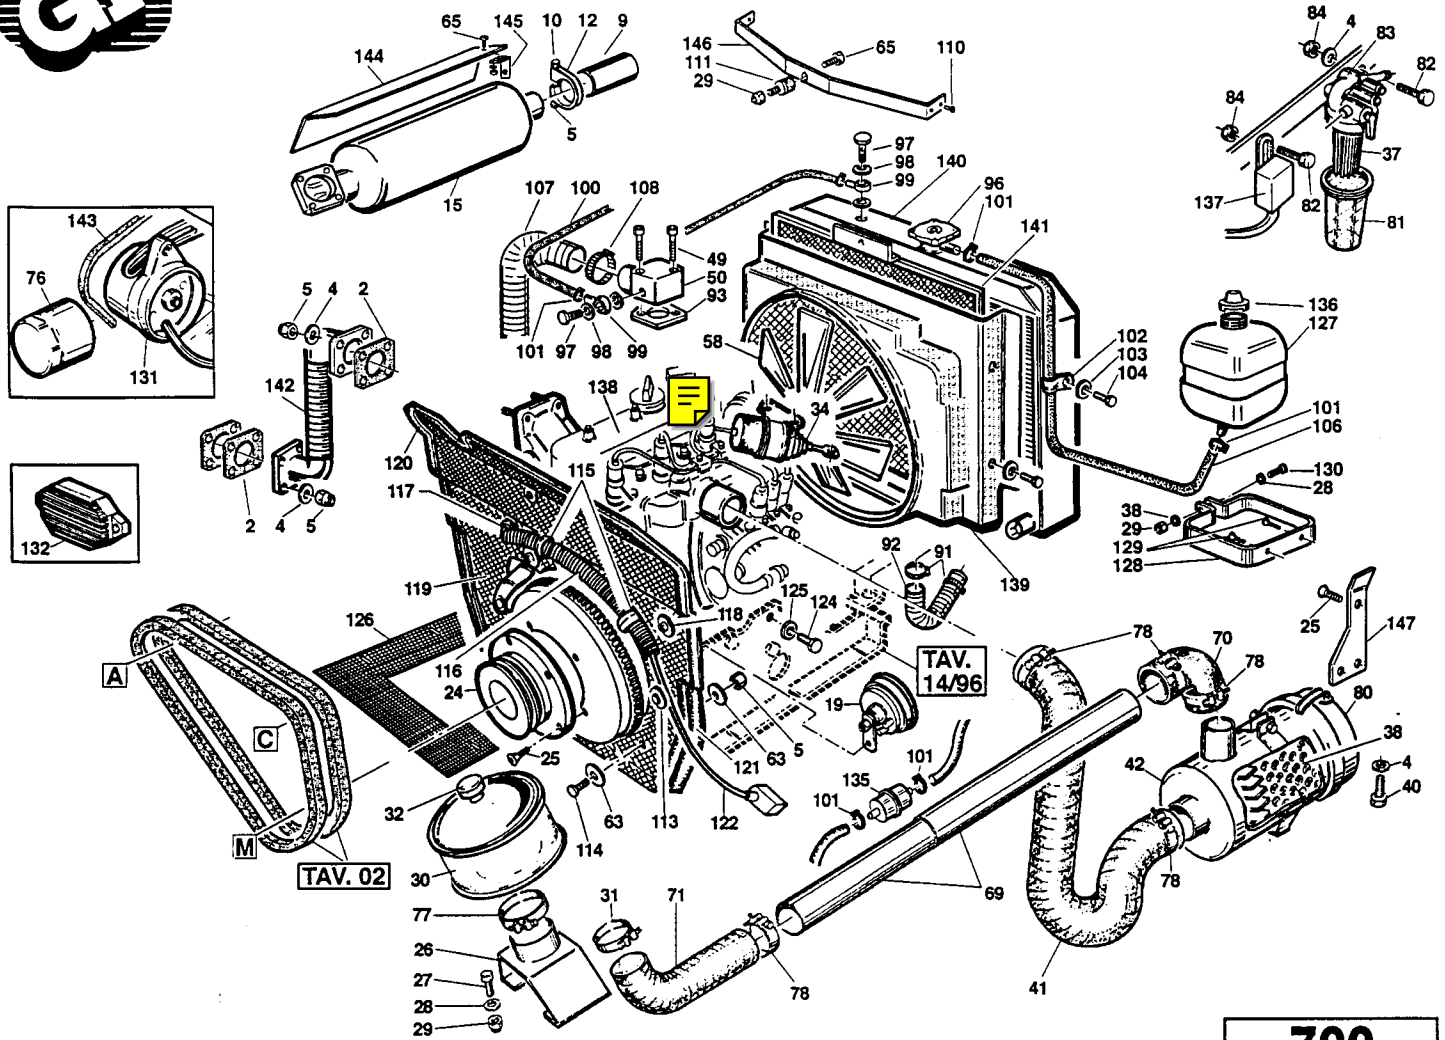

REF.	LEG.	CODE	Q.TY
2		00.55.01.0210	1
4		00.68.01.0030	12
5		00.26.02.0060	6
9		00.89.00.0010	1
10		00.92.05.0160	1
12		00.52.01.0010	1
15		00.55.01.0140	1
19		00.40.00.0240	1
24		00.61.00.0220	1
25		00.95.05.0040	5
26		01.50N00.1960	1
27		00.92.03.1040	4
28		00.68.01.0020	10
29		00.26.04.0040	5
30		01.50.00.1961	1
31		00.29.04.0140	1
32		00.45.01.0020	1
34		00.55.01.0040	1
37		00.32.00.0010	1
38		00.32.00.0020	1
40		00.92.05.0040	2
41		00.07.07.0050	1
42		00.32.00.0030	1
49		00.90.04.0120	1
50		01.50.00.1501	1
58		00.55.01.0130	1
63		00.68.03.0040	4
65		00.92.03.1020	2
67		00.61.00.0230	1
69		01.50.00.1950	1

REF.	LEG.	CODE	Q.TY
70		00.07.07.0040	1
71		00.07.07.0030	1
76		00.32.00.0050	1
77		00.29.10.0010	1
78		00.29.10.0020	5
80		00.55.01.0190	1
81		00.55.01.0100	1
82		00.92.05.0180	1
83		00.55.01.0220	1
84		00.26.04.0060	1
91		00.55.01.0320	2
92		00.55.01.0310	1
93		00.55.01.0030	1
96		00.54.10.0023	1
97		00.41.00.0200	2
98		00.41.00.0210	4
99		00.41.00.0190	2
100		00.89.00.1000	0,70
101		00.29.02.0020	6
102		00.29.01.0080	2
103		00.68.02.0030	4
104		00.92.03.1030	4
105		00.29.00.0020	2
106		00.89.10.3000	0,50
107		00.07.07.0050	0,70
108		00.29.02.0050	2
110		00.66.06.0071	6
111		00.74.03.0070	1
113		00.92.05.0110	4
114		00.92.05.1070	4

REF.	LEG.	CODE	Q.TY
115		00.29.00.0100	2
116		00.38.00.0017	0,30
117		00.07.01.0033	1
118		00.13.03.0010	1
119		01.50Z00.2870	1
120		00.11.01.1000	1,00
121		00.11.01.2000	0,50
122		00.40.00.0280	1
124		00.92.06.3040	12
125		00.68.07.0080	12
126		01.50Z00.2830	1
127		00.75.00.0040	1
128		01.50.00.3020	1
129		00.95.04.0010	2
130		00.92.03.1090	1
131		00.55.01.0150	1
132		00.55.01.0070	1
135		00.32.00.0060	1
136		00.75.00.0041	1
137		00.55.01.0050	1
138		00.54.01.0021	1
139		00.54.10.0024	1
140		00.54.10.0030	1
141		00.54.10.0031	1
142		01.50.00.4080	1
143		00.55.01.0021	1
144		01.50N00.4010	1
145		01.50Z00.4220	1
146		01.50N00.3521	1
147		01.50Z00.4240	1