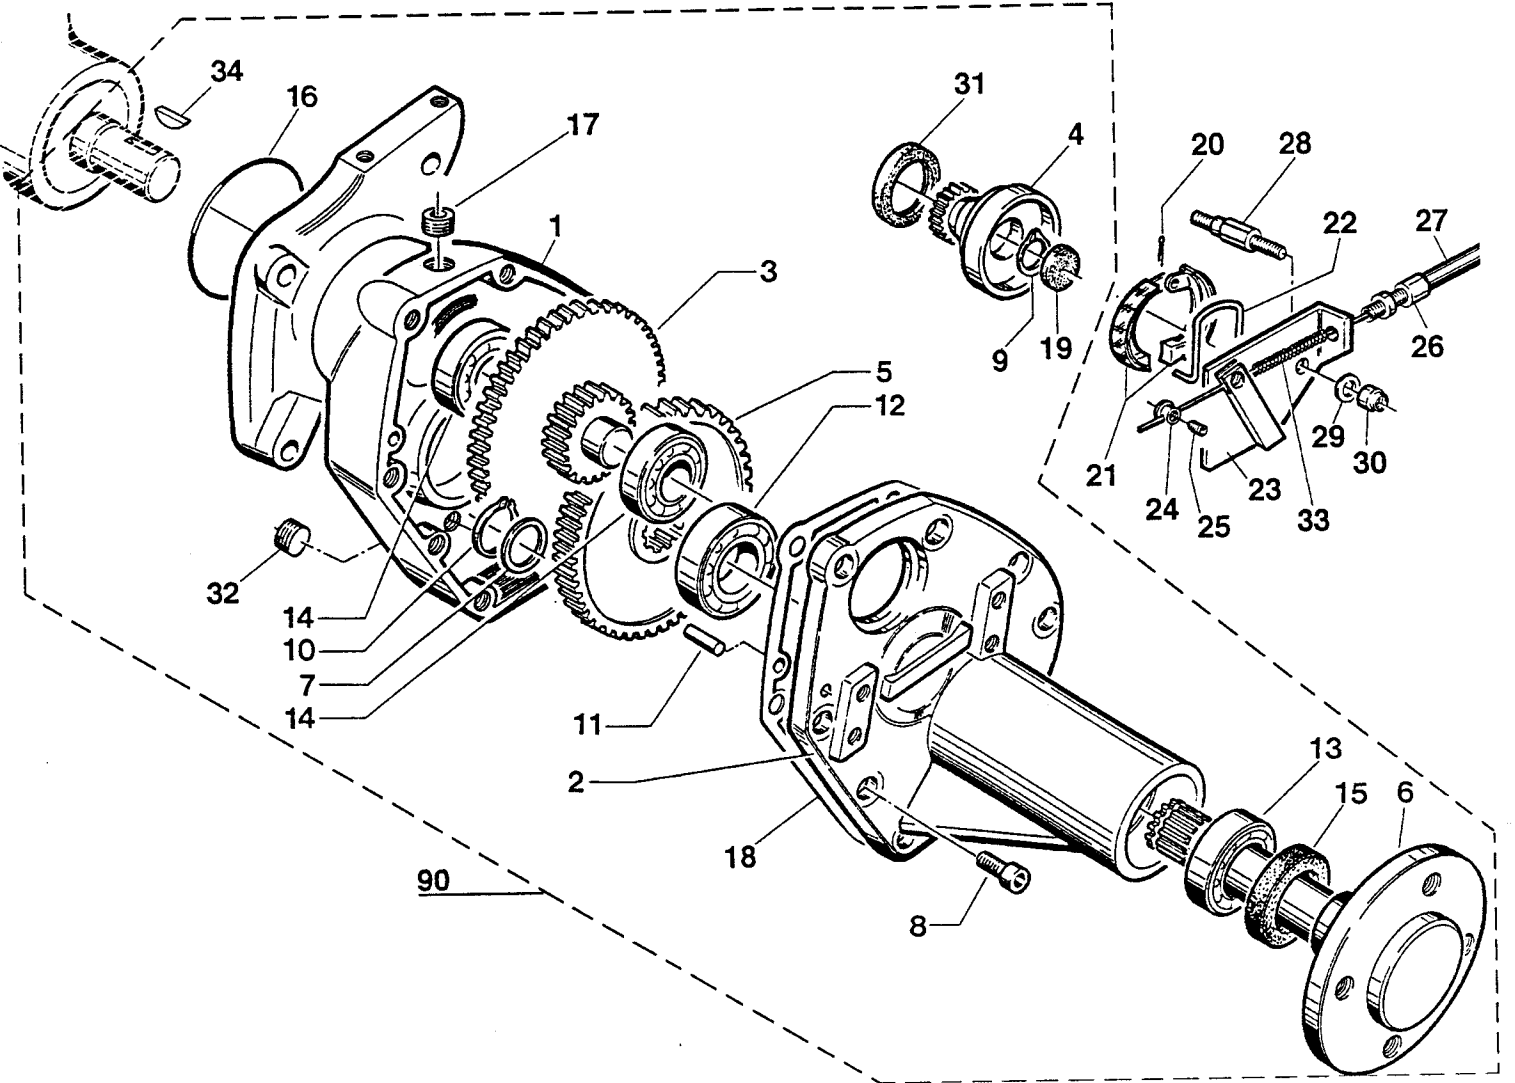

Tav. 06/95

480

700

900

REF.	LEG.	CODE	Q.TY
1		01.01.00.0021	1
2		01.01.00.0012	1
3		01.40.00.0311	1
4		01.40.00.0332	1
5		01.40.00.0321	1
6		01.40.00.0300	1
7		01.40.00.0950	1
8		00.90.06.0080	8
9		00.03.00.0130	1
10		00.03.00.0260	1
11		00.83.12.1120	2
12		00.22.00.0290	1

REF.	LEG.	CODE	Q.TY
13		00.22.00.0280	1
14		00.22.00.0220	2
15		00.05.00.0020	1
16		00.06.07.0695	1
17		00.85.00.0090	1
18		00.07.01.0100	1
19		00.07.06.0032	1
20		00.18.04.0041	1
21		00.34.01.0014	2
22		00.34.01.0015	1
23		01.90.00.0500	1
24		01.40.00.1030	1

REF.	LEG.	CODE	Q.TY
25		00.96.04.0009	1
26		00.13.03.0010	1
27		00.25.01.0040	1
28		01.40.00.0960	2
29		00.68.01.0030	2
30		00.26.04.0060	2
31		00.05.00.0040	1
32		00.85.01.0030	1
33		00.47.00.0180	2
34		00.43.10.0010	1
90		01.90.00.0450	2