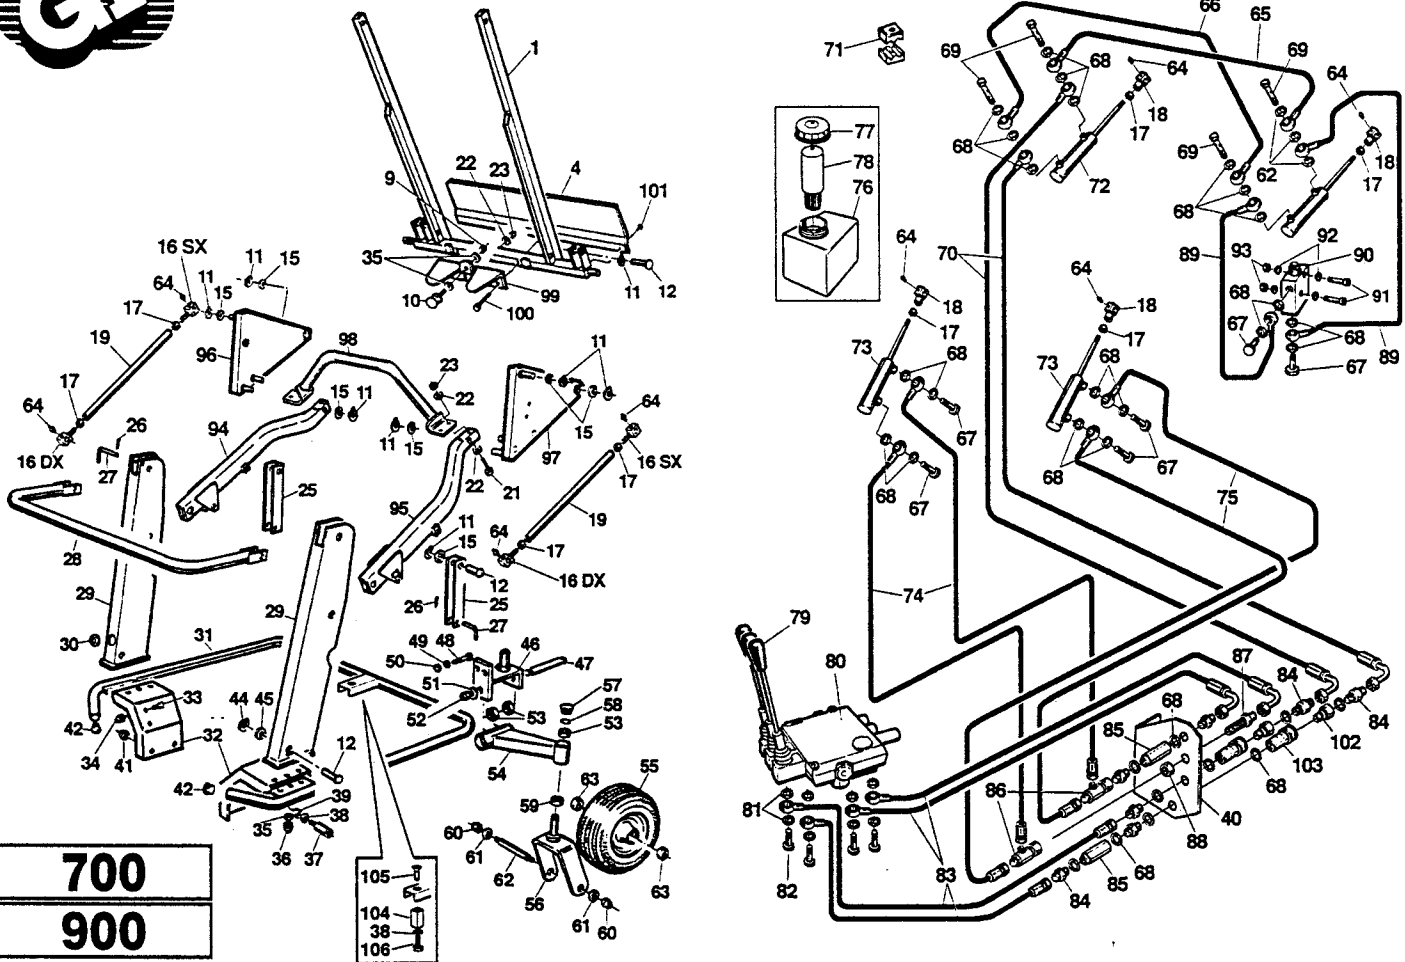

700
900

REF.	LEG.	CODE	Q.TY.
1	6	01.50F00.2250	1
1	4	01.50F00.2251	1
4	6	01.50F00.2430	1
4	4	01.50F00.2431	1
9		00.26.02.0080	1
10		00.74.01.0090	1
11		00.03.10.0020	10
12		01.50.00.2310	10
15		00.68.01.0090	20
16	dx	01.90.00.0530	2
16	sx	01.90.00.0531	2
17		00.26.03.0110	8
18		01.90.00.0540	4
19		01.50F00.2281	2
21		00.92.05.0210	4
22		00.68.01.0030	4
23		00.26.02.0060	4
25		01.50F00.2440	2
26		00.18.00.1010	3
27		01.50.00.2441	3
28	6	01.50F00.2390	1
28	4	01.50F00.2391	1
29		01.50F00.2260	2
30		00.07.01.0032	2
31	6	01.50F00.2470	1
31	4	01.50F00.2471	1
32	4	01.50F00.2340	2
32	6	01.50F00.2341	2
33		00.92.05.1040	2
34		00.26.04.0060	2
35		00.68.01.0040	6
36		00.26.04.0070	6
37		01.40.00.0730	3
38		00.68.01.0050	4

REF.	LEG.	CODE	Q.TY.
39		00.26.02.0090	3
40		01.50Z00.2570	1
41		01.50.00.0770	8
42		00.07.01.1040	3
44		00.92.05.0060	2
45		00.68.01.0030	2
46		01.50N00.2321	1
47		01.50.00.2580	1
48		00.92.06.0120	2
49		00.26.04.0070	2
50		00.68.01.0040	2
51		00.68.01.0090	1
52		00.26.05.1120	1
53		00.22.00.0270	4
54		01.50N00.2330	1
55		W	2
56		01.50N00.1041	2
57		00.07.06.0020	2
58		00.03.00.0210	2
59		00.22.00.0222	2
60		00.26.04.1090	4
61		00.68.01.0065	4
62		01.40.00.0470	2
63		00.22.00.0100	4
64		00.42.00.0010	8
65		00.41.00.0430	1
66		00.41.00.0420	1
67		00.41.00.0120	6
68		00.41.00.0060	38
69		00.41.00.0124	4
70		00.41.00.0390	2
71		00.41.00.0440	6
72		00.58N00.0040	2
73		00.58N00.0030	2

REF.	LEG.	CODE	Q.TY.
74		00.41.00.0400	2
75		00.41.00.0410	2
76		00.75.00.0030	1
77		00.75.00.0032	1
78		00.75.00.0031	1
79		00.41.00.0330	3
80		00.41.00.0340	1
81		00.41.00.0070	8
82		00.41.00.0250	4
83		00.41.00.0380	4
84		00.41.00.0450	7
85		00.41.00.0290	2
86		00.41.00.0350	3
87		00.41.00.0360	1
88		00.41.00.0370	1
89		00.41.00.0540	2
90		00.41.00.0530	1
91		00.90.03.0180	2
92		00.68.01.0010	2
93		00.26.01.0030	2
94		01.50F00.3400	1
95		01.50F00.3410	1
96		01.50F00.2291	1
97		01.50F00.2301	1
98	6	01.50F00.3420	1
98	4	01.50F00.3390	1
99		01.50N00.3430	1
100		00.92.05.0160	3
101		00.66.06.0061	4
102		00.41.00.0470	1
103		00.41.00.0460	1
104		01.40N00.1960	1
105		00.95.07.0040	1
106		00.92.07.1070	1