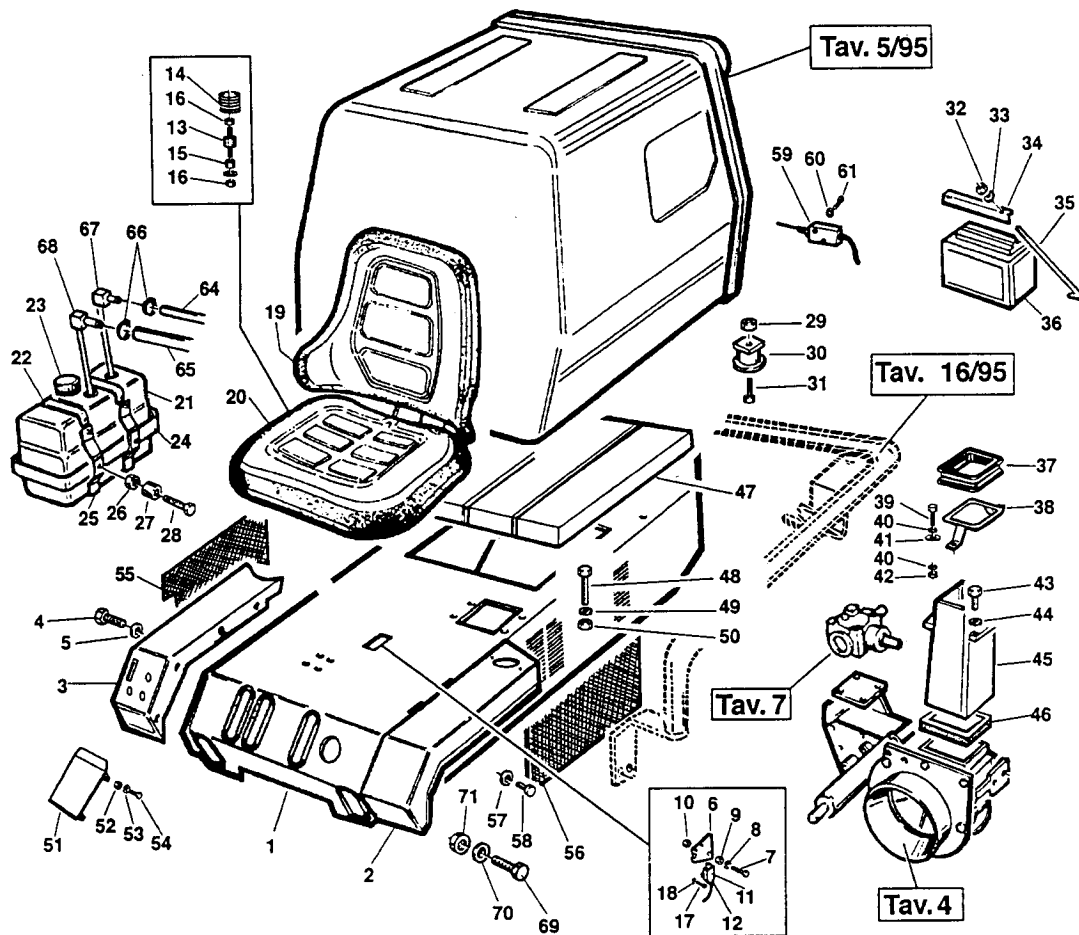

Tav.1a

480

700

900

tav.1a