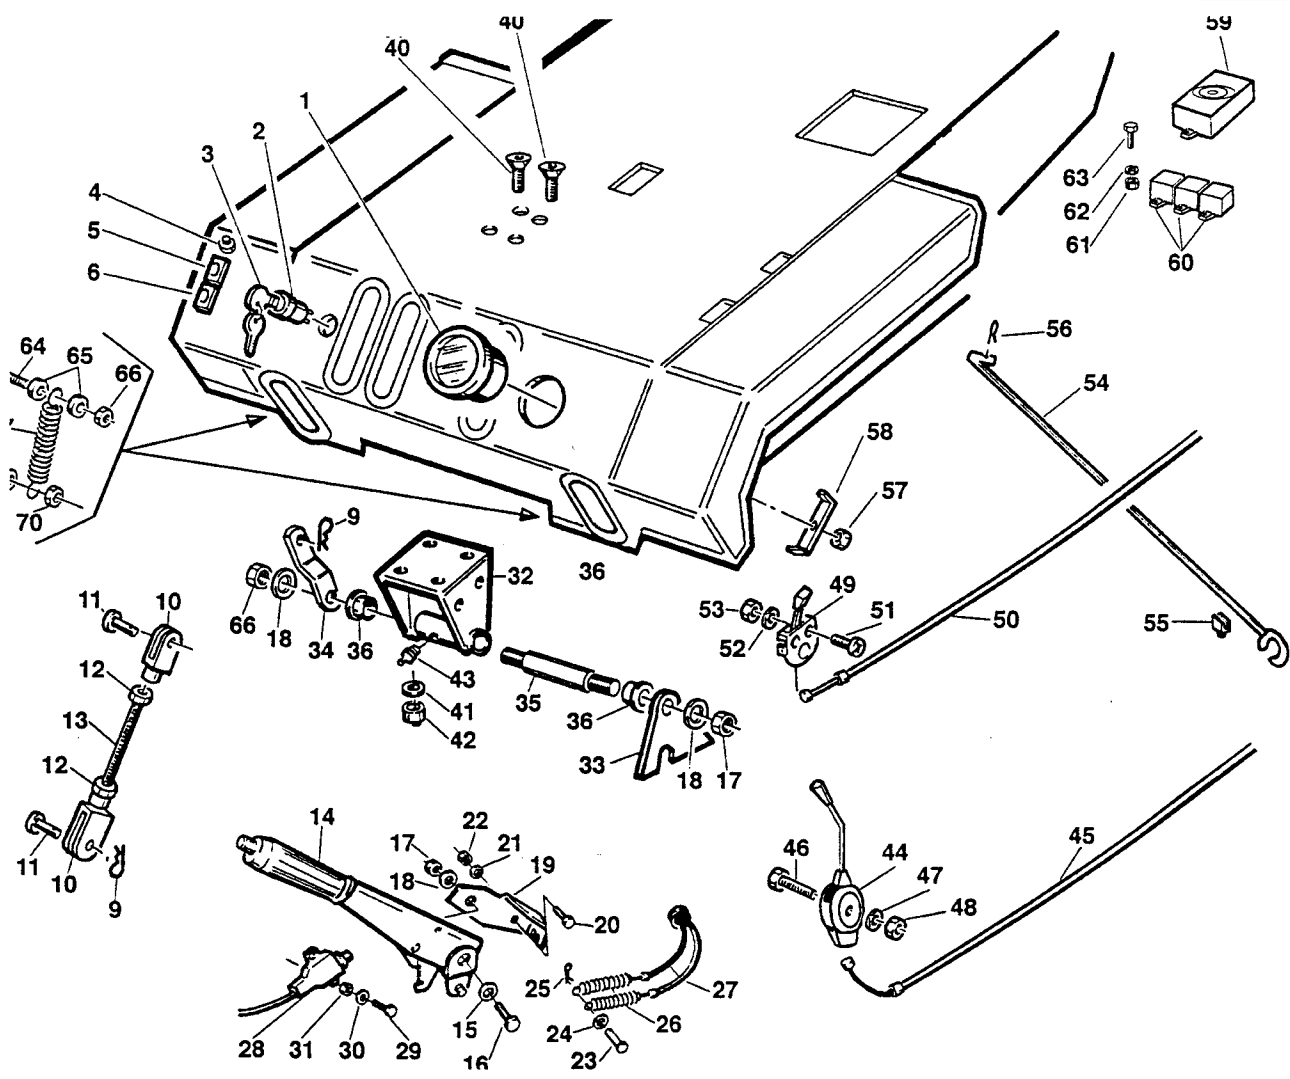

Tav.1b

480

700

900

Tav. 1a

REF.	LEG.	CODE	Q.TY
1		00.40.00.0100	1
2	B	00.40.00.0080	1
2	D7	00.55.01.0080	1
3	B	00.40.00.0090	1
3	D7	00.55.01.0170	1
4		00.40.00.0180	1
5	D	00.40.00.0190	1
6	D	00.40.00.0200	1
9		00.18.04.0021	2
10		00.33.02.0020	2
11		00.33.02.0022	2
12		00.26.02.0060	2
13		01.50.00.0270	1
14		00.25.02.0010	1
15		01.40.00.0830	1
16		00.92.06.0110	1
17		00.26.04.0070	2
18		00.68.01.0040	4
19		01.50Z00.2380	1
20		00.92.03.1050	1
21		00.68.01.0020	2
22		00.26.04.0040	1
23		00.33.02.0022	1

REF.	LEG.	CODE	Q.TY
24		00.68.02.0050	1
25		00.18.04.0021	1
26		00.47.00.0170	2
27		00.25.01.0040	2
28		00.40.00.0261	1
29		00.91.05.0070	2
30		00.68.01.0010	6
31		00.26.04.0030	2
32		01.50.00.0302	1
33		01.50.00.0306	1
34		01.50.00.0304	1
35		01.40.00.0262	1
36		01.30.00.0010	2
40		00.95.05.0060	4
41		00.68.01.0030	4
42		00.26.04.0060	4
43		00.42.00.0010	1
44		00.25.00.0030	1
45	B	00.25.01.0010	1
45	D	00.25.01.0030	1
46		00.95.04.0060	2
47		00.68.01.0020	2
48		00.26.04.0040	2

REF.	LEG.	CODE	Q.TY
49	B	00.25.00.0020	1
50	B	00.25.01.0020	1
51		00.92.02.1050	2
52		00.68.01.0010	2
53		00.26.04.0030	2
54		01.50.00.0490	1
55		00.99.00.0030	1
56		00.18.04.0021	1
57		00.40.00.0110	1
58		00.40.00.0120	1
59		00.40.00.0220	1
60	B	00.40.00.0160	3
61		00.26.04.0030	5
62		00.68.01.0010	5
63		00.91.05.0070	5
64		00.92.06.0140	2
65		01.50.00.0770	4
66		00.26.01.0080	3
67		00.47.00.0090	2
68		00.92.06.1060	2
69		00.68.02.0070	2
70		00.26.03.0080	2